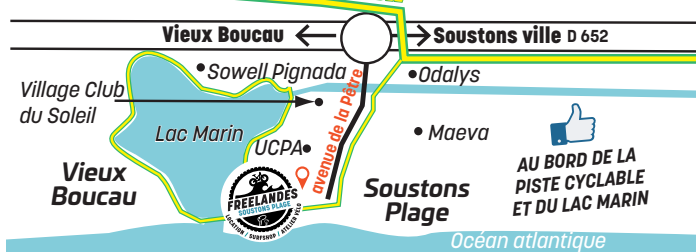

# Tarifs 2022 de location de vélo

	1H TOUR LAC	4H	1J 9h-19h	2J	3J	4J	5J	6J	10j	12j	
<b>Enfants</b>	<b>4 à 5 ans</b> 14/16' (1,05/1,20 m)	5	7	9	16	22	27	31	35	50	56
	<b>6 à 8 ans</b> VTT 20' (1,20/1,35 m)	6	8	10	18	24	29	34	39	53	59
	<b>9 à 12 ans</b> VTT/VTC 24' (1,35/1,50m)	6	8	10	18	24	29	34	39	53	59
	<b>BEBE</b> (1 ou 2 enfants) REMORQUE	6	8	10	18	24	29	34	39	53	59
<b>Adultes</b>	<b>SIMPLE</b> Vélo Eco	6	8	10	18	24	29	34	39	53	59
	<b>CLASSIC</b> VTC de ville	7	9	12	23	30	36	41	45	61	69
	<b>CONFORT/PREMIUM</b> VTC Confort et BEACH	8	10	13	25	34	40	45	49	65	73
	<b>DYNAMIQUE/SPORT</b> VTC 21 V et VTT 27,5	9	11	14	27	37	45	50	55	71	79
	<b>SPORT +++</b> VTT++ 27,5	10	12	15	29	39	47	53	59	79	89
	<b>DELIRE</b> TANDEM	14	19	25	45	59	69	79	89	129	149
	<b>EBIKE VTC</b> VTC ELECTRIQUE	17	20	30	59	74	89	104	119	159	179
	<b>EBIKE VTT</b> VTT ELECTRIQUE	19	27	39	69	89	109	129	149	219	249

Garantie vol : Vélo : 1€/jour - Vélo électrique : 2€/jour

OFFERT

	2h	4h	1 J 9h-19h	2 J	3 J	4 J	5 J	6 J
<b>Surf mousse</b>	10	15	19	36	48	57	66	75
<b>Surf technique</b>	15	20	36	44	59	69	79	89
<b>Bodyboard et palmes</b>	8	10	15	25	34	43	52	59
<b>Combi short</b>	3	5	10	19	27	35	42	49

	2H	4H	1 J 9h-19h
<b>E BIKE FAT</b> FAT VTT PERF et FAT CRUISER	29	35	49

	1h	2h	1/2 J
<b>Paddle</b>	12	20	35

PISTE CYCLABLE

**VENTE**   
**REPARATION**   
**LOCATION**

Retrouvez aussi  
**BIKE SHOP** by Freelandes  
à Tosse... Ouvert à l'année  
17, route de Saint Vincent - 40230 TOSSE  
bikeandsurf.freelandes@orange.fr  
www.bikeshop-freelandes.fr